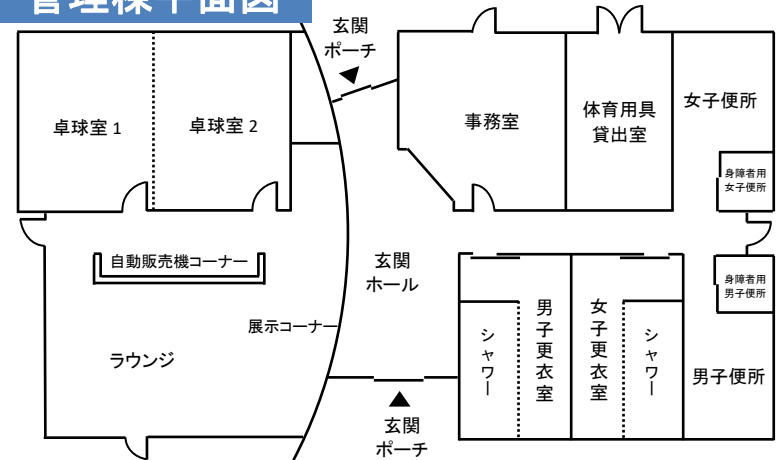

広島市 佐伯運動公園

〒731-5100 広島市佐伯区五日市大字保井田350-3
 TEL : (082)-924-5012
 ホームページ : <http://3ei-ps.com/saeki-park/>

【多目的広場】

敷地面積20,000㎡ 野球、ソフトボール、サッカー、グラウンド・ゴルフなどの利用ができます(無料)
 ナイター照明(有料)付き

【卓球室1・2】

ラージボール卓球対応卓球台設置
 ラケット、ボール貸出無料。
 冷暖房も完備しています。

【自由広場】

敷地面積2,000㎡ バスケ
 トゴール1基、エスキーテニ
 ス、フットサルなどの利用が
 できます(無料)

管理棟平面図

屋外施設

【テニスコート】

砂入り人工芝 全天候型オムニコート
 軟式・硬式どちらも可(7面)。
 ナイター照明(有料)付き

【男女更衣室】

温水シャワーを完備したシャワー室
 があり、コインロッカーもあります。
 ※シャワーの使用は、テニスコート・卓球場を利用
 の方のみ使用できます。

【わんぱく山】

お子様向けの遊具を
 設置しています。
 ローラー滑り台など、ご
 家族でご利用いただけ
 ます。

【青空広場】

敷地面積6,500㎡ グラウンド・ゴルフ、
 バトミントンなどの利用ができます。
 アスレチック遊具あり(無料)